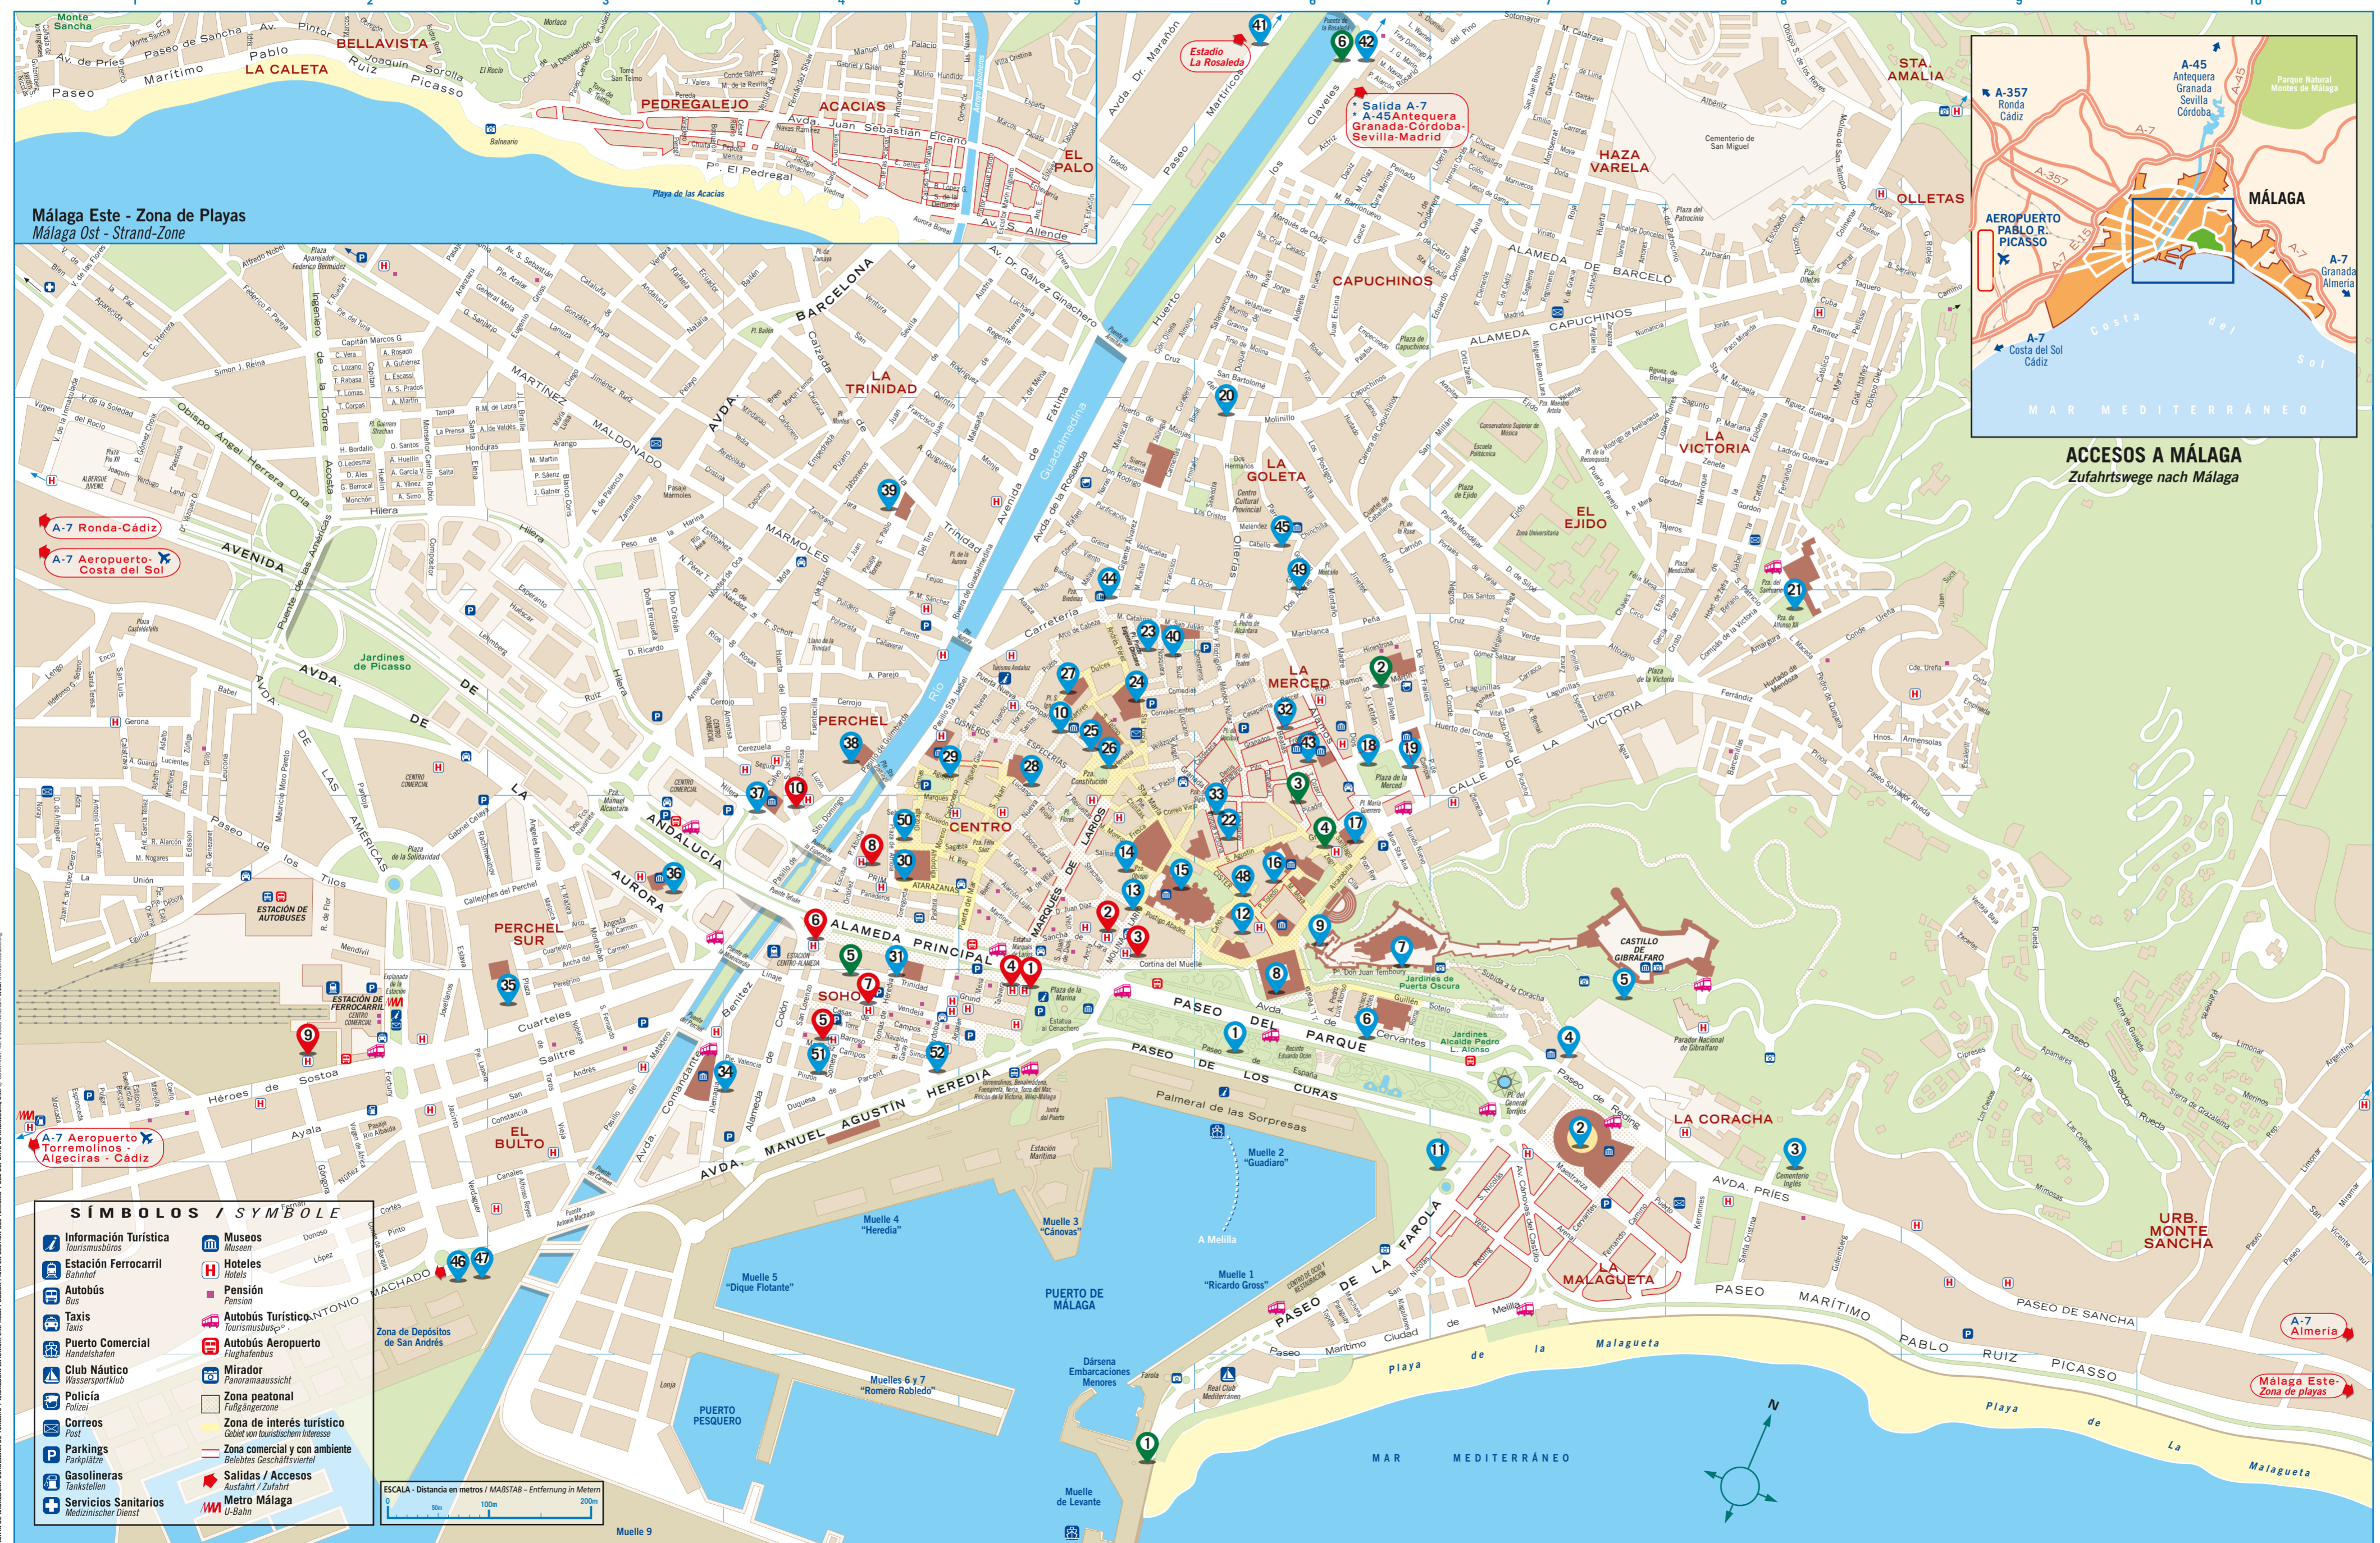

# Málaga

Málaga Este - Zona de Playas  
Málaga Ost - Strand-Zone

ACCESOS A MÁLAGA  
Zufahrtswege nach Málaga

**SÍMBOLOS / SYMBOLE**

|  |   |
|--|---|
| Información Turística<br>Tourismbüro         | Museos<br>Museen  |
| Estación Ferrocarril<br>Bahnhof              | Hoteles<br>Hotels   |
| Autobús<br>Bus                               | Pensión   |
| Taxis  | Autobús Turístico<br>Tourismusbuss                              |
| Puerto Comercial<br>Handelshafen             | Autobús Aeropuerto<br>Flughafenbus                              |
| Club Náutico<br>Wassersportklub              | Mirador<br>Panoramaussicht                                      |
| Policía<br>Polizei                           | Zona peatonal<br>Fußgängerzone                                  |
| Correos<br>Post                              | Zona de interés turístico<br>Gebiet von touristischem Interesse |
| Parkings<br>Parkplätze                       | Zona comercial y con ambiente<br>Belebtes Geschäftsviertel      |
| Gasolineras<br>Tankstellen                   | Salidas / Accesos<br>Ausfahrt / Zufahrt                         |
| Servicios Sanitarios<br>Medizinischer Dienst | Metro Málaga<br>U-Bahn  |